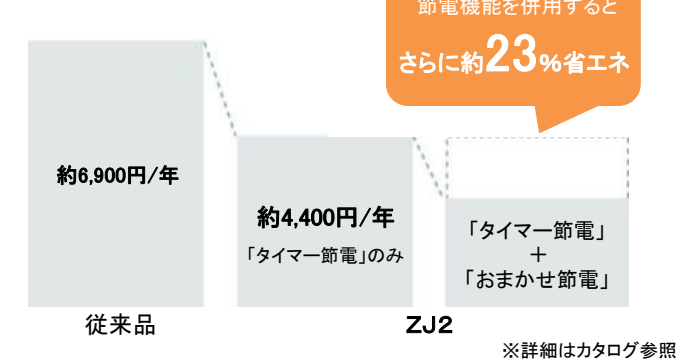

【注】#SC1
パステルアイボリー

【注】#SR2
パステルピンク

【注】受注生産品です。納期は約2週間(大型連休を除く)かかります。

超節水の大4.8L洗浄(小3.6L、eco小3.4L)

従来品に比べ約71%の超節水が可能に水道代も年間約14,200円おトクです

※詳細はカタログ参照

充実の節電機能

「おまかせ節電」と「タイマー節電」の2つの機能でかしく節電