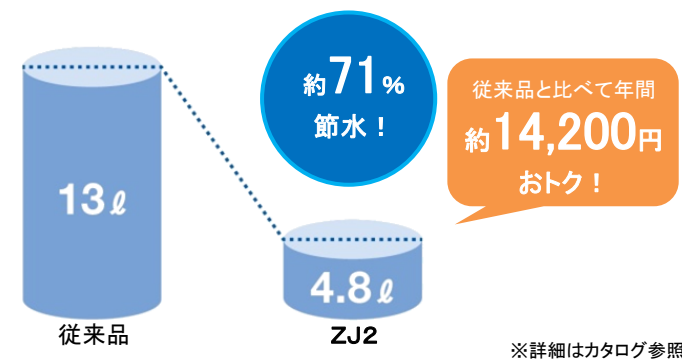

【注】#SC1
パステルアイボリー

【注】#SR2
パステルピンク

【注】受注生産品です。納期は約2週間(大型連休を除く)かかります。

超節水の大4.8L洗浄(小3.6L、eco小3.4L)

従来品に比べ約71%の超節水が可能に水道代も年間約14,200円おトクです

※詳細はカタログ参照

充実の節電機能

「おまかせ節電」と「タイマー節電」の2つの機能でかしく節電