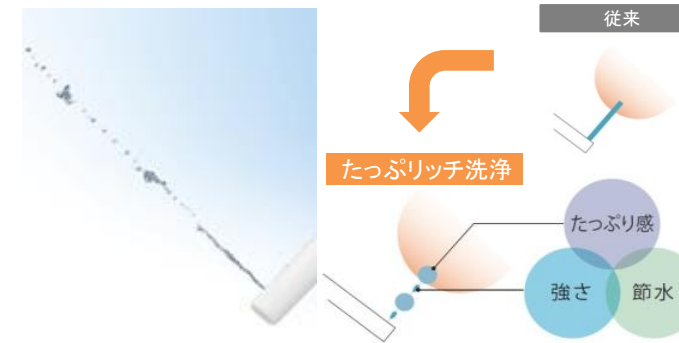

※詳細はカタログ参照

お掃除リフト

ワンプッシュで『ウォシュレット』前方が持ち上がるので、便器との隙間も楽にお掃除が出来ます

画像はイメージです

Function

プレミスト	セルフクリーニング
オートパワー脱臭	脱臭
クリーン便座	クリーンノズル
抗菌	トルネード洗浄
セフィオンテクト	
eco小ボタン	タイマー節電
おまかせ節電	
おしり洗浄	やわらか洗浄
ビデ洗浄	ムーブ洗浄
水勢調節	洗浄位置調節
お掃除リフト	便ふた着脱
ノズルそうじ	フチなし形状
便座・便ふたソフト閉止	オート便器洗浄*
リモコン便器洗浄	暖房便座
着座センサー	リモコン
停電時安心設計	

* 男子小用時(立ち姿勢)にはオート便器洗浄しません
 ※"ウォシュレット"はTOTOの登録商標です

プレミストとセフィオンテクト便器の相乗効果

汚れが付きにくく、落ちやすいのでお手入れがラクラク

クリーン便座 (つぎ目なし)

便座の内側にも外側にもつぎ目がないので、お掃除ラクラク

たっぷりリッチ洗浄

一定の間隔で水に空気を混ぜることで洗浄の強弱をつけ、たっぷりとした洗い心地としっかりとした洗い心地の両立を実現

フチなし形状&トルネード洗浄

汚れがたまりやすいフチ裏をなくした「スゴフチ」少ない水で効率的に洗浄「トルネード洗浄」

ウォシュレット一体形便器 ZJ2 手洗いなし CES9152

Color Variation

#NW1
ホワイト

【注】#SC1
パステルアイボリー

【注】#SR2
パステルピンク

【注】 受注生産品です。納期は約2週間(大型連休を除く)かかります。