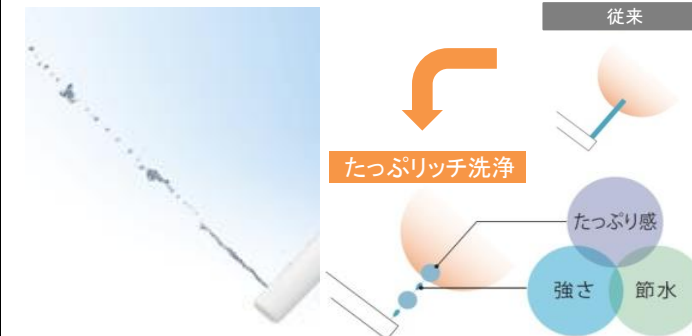

*男子小用時(立ち姿勢)にはオート便器洗浄しません
 ※"ウォシュレット"はTOTOの登録商標です

深ひろボウル

大人から子供まで、しっかり手が洗いやすい高さに設計しています。水はねもしく、いつでも気持ちよく洗えます。

たっぷりリッチ洗浄

一定の間隔で水に空気を混ぜることで洗浄の強弱をつけ、たっぷりとした洗い心地としっかりとした洗い心地の両立を実現

プレミストとセフィオンテクト便器の相乗効果

汚れが付きにくく、落ちやすいのでお手入れがラクラク

フチなし形状&トルネード洗浄

汚れがたまりやすいフチ裏をなくした「スコフチ」少ない水で効率的に洗浄「トルネード洗浄」

便器のフチを握るようにして、シートでさっとふくだけでお掃除できます。渦を巻くような水流が、汚れやすいエリアをしっかり洗浄。

ウォシュレット一体形便器

ZJ2

手洗いあり
CES9153

Color Variation

#NW1
ホワイト