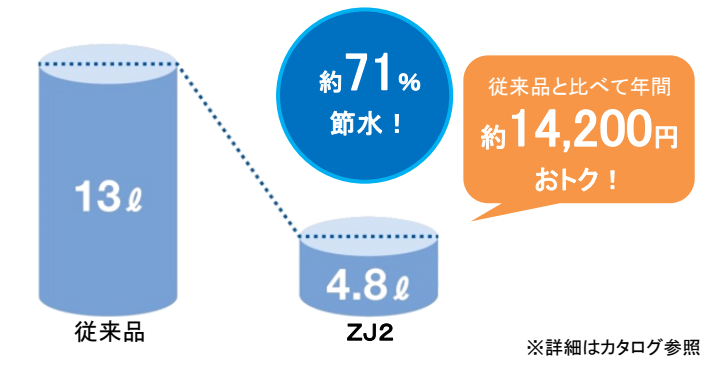

フチなし形状&トルネード洗浄

汚れがたまりやすいフチ裏をなくした「スゴフチ」少ない水で効率的に洗浄「トルネード洗浄」

ウォシュレット一体形便器 ZJ2 手洗いなし CES9152

Color Variation

#NW1
ホワイト

【注】#SC1
パステルアイボリー

【注】#SR2
パステルピンク

【注】 受注生産品です。納期は約2週間(大型連休を除く)かかります。

超節水の大4.8L洗浄 (小3.6L、eco小3.4L)

従来品に比べ約71%の超節水が可能に水道代も年間約14,200円おトクです

充実の節電機能

「おまかせ節電」と「タイマー節電」の2つの機能でかしく節電

お掃除リフト

ワンプッシュで『ウォシュレット』前方が持ち上がるので、便器との隙間も楽にお掃除が出来ます