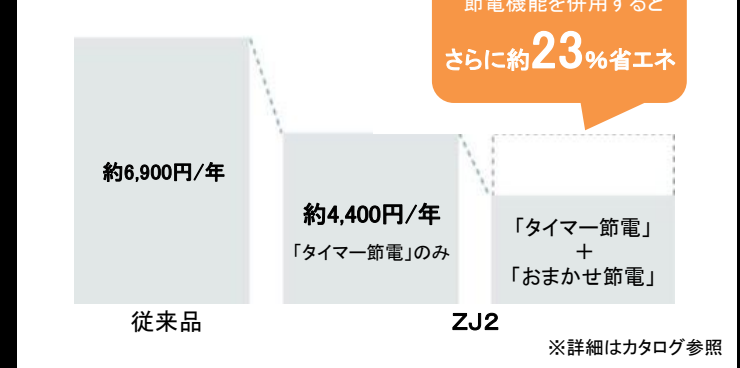

フチなし形状&トルネード洗浄

汚れがたまりやすいフチ裏をなくした「スゴフチ」少ない水で効率的に洗浄「トルネード洗浄」

ウォシュレット一体形便器 ZJ2 手洗いなし CES9152

Color Variation

#NW1
ホワイト

【注】#SC1
パステルアイボリー

【注】#SR2
パステルピンク

【注】 受注生産品です。納期は約2週間(大型連休を除く)かかります。

超節水の大4.8L洗浄 (小3.6L、eco小3.4L)

従来品に比べ約71%の超節水が可能に水道代も年間約14,200円おトクです

充実の節電機能

「おまかせ節電」と「タイマー節電」の2つの機能でかしく節電

お掃除リフト

ワンプッシュで『ウォシュレット』前方が持ち上がるので、便器との隙間も楽にお掃除が出来ます