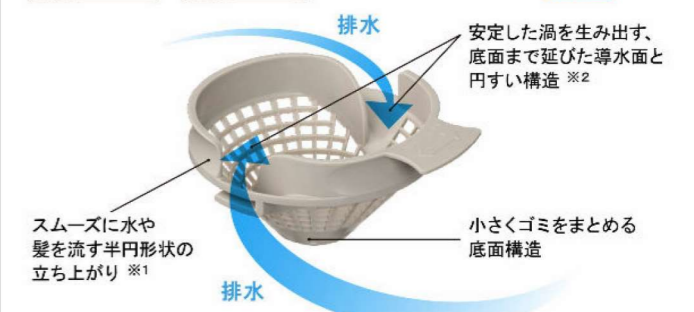

パッとくるりんポイ排水口

パッとゴミがまとまって、
カンタンにポイッ。

特許第7336233号※1 特許第7336236号※2

渦でまとまったゴミをポイッとするだけ。

頭や身体を洗うときなどの排水。

※使用状況などの諸条件によりパッとくるりんポイ排水口の効果は異なります。

渦でまとまったゴミをポイ!

※写真は渦が見えるように排水口の蓋を外しています。ご使用の際は排水口に蓋をしてください。

動画はこちら