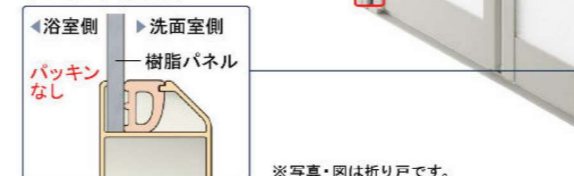

浴槽カラー FRP

エプロンカラー

床カラー 単色

エコアクアシャワーSPA

毎日のシャワーが楽しくなる、
3種類の吐水モード。

片手でも、吐水モードの切替えがしやすいマルチスイッチ。

ウルトラファインバブルを含んだやわらかな肌あたりのミストで、やさしく皮脂汚れを洗い流します。

強弱をつけたリズムミカルな水流で、心地よいマッサージ感が得られます。

※写真はメタル調-ブラックです。

動画はこちら

キレイドア

汚れにくい
スッキリデザイン。

ホコリがたまりやすく、お掃除にくいドア下部のガラリーをタテ枠に埋込みました。カビやすい浴室側のパッキンをなくしたので、樹脂パネルとの段差が小さくなり、お掃除カンタン。

タテ枠ドア換気口

キレイドア断面図

※写真・図は折り戸です。