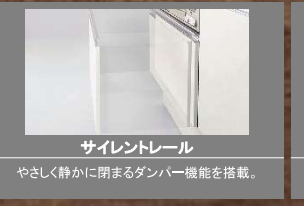

**The kitchen is part of Interior.**

美しく、そして、使いやすく。  
デザインや素材、収納力にこだわった「KT」。  
キッチンにいるときも、リビングにいるときも、  
その存在価値が感じられます。

シンクキャビネット  
スライド収納プラン  
ボールなどのシンクでよく使う道具を収納します。

ステンレス引出し応板  
汚れやニオイがしみ込みにくく、衛生的です。

サイレントレール  
やさしく静かに閉まるダンパー機能を搭載。

ワイヤーバスケット  
ラップや包丁、まな板、ざるなどをスッキリ収納。

美・サイレントシンク(大)  
静けさを実現し、お手入れが簡単なシンクです。  
W82 × D48.5 × H18.3cm(EG)

■扉カラー 01 シリーズ	木目柄・艶消し(対応取手)	木目柄・艶消し	石目柄・艶消し	木目柄・鏡面/光沢	木目柄・艶消し/抽象柄・艶消し	■取手									
	クラロウオールナット KVL(C/G/T)	ミストアッシュ E3M(C/G/Y/P/T)	オークラテ G3A(C/G/Y/P/T)	トッコモカクリーム CLX(C/G/Y/P/T/2/3)	トッコアッシュブルー CLVC(G/Y/P/T/2/3)		コンテクスホワイト CUT(C/G/Y/P/T)	コンテクスグレー CUG(C/G/Y/P/T)	ポルカホワイト EQT(C/G/Y/P/T)	グラセッドグレイジュ ETG(C/G/Y/P/T)	マリンウッドダーク CWZ(C/G/Y/P/T)	クーナホワイト CCQ(D)	クーナブラウン CCL(D)	G/ロングバーシルバー	Y/ライシルバー
	チェリーブレンド C3B(C/G/Y/P/T)	ウォールナットピカ C3L(C/G/Y/P/T)	トッコアンティーク CLB(C/G/Y/P/T/2/3)	ラスティグレイジュ ESK(C/G/Y/P/T)	ラスティチャコール E5H(C/G/Y/P/T)	アンティウッドラテ EMQ(C/G/Y/P/T)	クーナチャコール CCR(D)	G/ロングバーブラック	P/ラインブラック	2/オクトゴールド (器具収納用:シルバー)	D/足り込み取手 キッチンの足元を掃除するは、シルバーのみ、 ブラックの足元を掃除するは、ブラックのみです。				