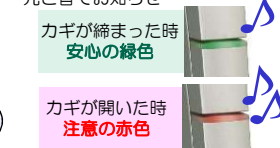

※設置環境やスマートフォンの状態によっては施錠まで最大12秒かかる場合があります。

標準装備

■スピーカー搭載

分かりやすい音声ガイドでサポート

■LED(施錠表示)

カギの開け閉めは、わかりやすく光と音でお知らせ

■非常用シリンダー

停電など非常時は、非常用のカギで開閉できます