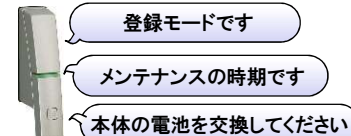

口 シルバー 口 ブラック

ワンアクションで2つのカギが連動ロック

おかえりの時は・・・

タグキーを近づけて施錠
または登録済のスマートフォンを身に付けた状態でハンドルボタンを押して解錠

ドアを開けて室内へ

おでかけの時は・・・

タグキーを近づけて施錠
または登録済のスマートフォンを身に付けた状態でハンドルボタンを押して施錠

ワンアクション2ロック

上のカギがロック!

下のカギがロック!

タグキー

ハンドルにタグキーを近づけるだけでカギを開け閉めできます

スマートフォン

アプリを使ってリモコン操作

※スマートコントロールキーアプリのダウンロードが必要です

ポケットに入れたままハンドルのボタンで

※設置環境やスマートフォンの状態によっては施錠まで最大12秒かかる場合があります。

標準装備

■スピーカー搭載

分かりやすい音声ガイドでサポート

■LED(施錠表示)

カギの開け閉めは、わかりやすく光と音でお知らせ

■非常用シリンダー

停電など非常時は、非常用のカギで開閉できます