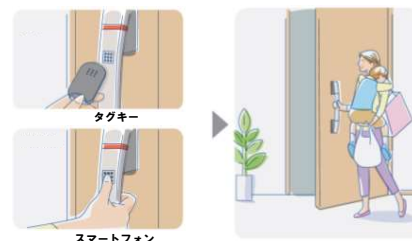

ワンアクションで2つのカギが連動ロック

おかえりの時は・・・

タグキーを近づけて施錠
または登録済のスマートフォンを身に付けた状態でハンドルボタンを押して解錠

ドアを開けて室内へ