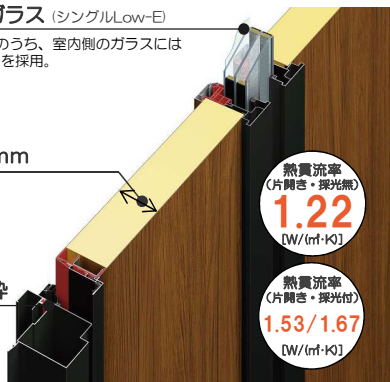

高断熱玄関ドア イノベスト
InnoBest
D50

■高性能断熱パネルと形材断熱枠、トリプルガラスの採用で採光と高い断熱性を両立。
優れた断熱性能を発揮する70mm厚の断熱パネルを使用。

形材断熱枠仕様

D50 Basic

トリプルガラス (シングルLow-E)

3枚のガラスのうち、室内側のガラスにはLow-Eガラスを採用。

扉厚70mm

形材断熱枠

■車いすもらくらく通れる有効開口

標準サイズでの有効開口は806mmで、車いすでの出入りや大きな荷物の出し入れも余裕をもって行うことができます。
(住宅性能表示【高齢者などへの配慮】等級5)

有効開口寸法(単位: mm)

※子扉を開けた際の寸法です。

枠バリエーション	片開き	親子(入隅)	親子	両開き
有効開口	806	806※ 865※	806 965※	699 1,420※
DH=23	W	982	1,135	1,235
	H	2,330	2,330	2,330