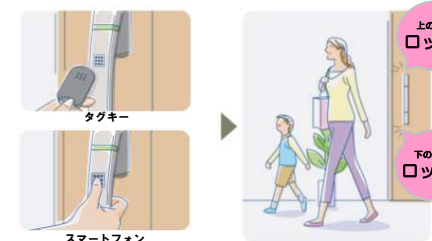

口 シルバー 口 ブラック

ワンアクションで2つのカギが連動ロック

おかえりの時は・・・

タグキーを近づけて施錠
または登録済のスマートフォンを身に付けた状態でハンドルボタンを押して解錠

ドアを開けて室内へ

おでかけの時は・・・

タグキーを近づけて施錠
または登録済のスマートフォンを身に付けた状態でハンドルボタンを押して施錠

ワンアクション2ロック

上のカギがロック!

下のカギがロック!

タグキー

ハンドルにタグキーを近づけるだけでカギを開け閉めできます

スマートフォン

アプリを使ってリモコン操作

※スマートコントロールキーアプリのダウンロードが必要です

ポケットに入れたままハンドルのボタンで