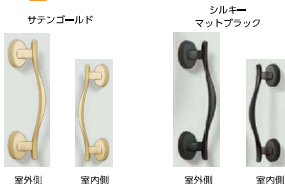

断熱玄関ドア ジェスタ2

TOSTEM

片開き K 2 仕様

■ハンドル

●バーハンドル F型[L-Fit]

D型

A型

●レバーハンドル L型[L-Fit]

K型

■Wキー

どちらの向きで差し込んでも開けられる、リバーシブル仕様。

W(ウェーブ)キーの特長

○縦向きのカギ穴です。○砂やホコリによるトラブルに有効。

※上記掲載の各写真・イラストはイメージです。見積内容とは異なる場合がありますので、ご注意ください。

◆お願い
 ・商品によっては、改良などにより仕様、寸法、カラーなどに多少の変更が生じる場合がありますのでご了承ください。
 ・商品写真は印刷のため、現物と若干異なる場合があります。実際の商品見本でお確かめください。
 ・商品写真は参考例です。実際に花瓶や小物等を置かれる場合は、落下等の事故がないように取り扱いにご注意ください。
 ・表示価格は、商品代のみメーカー希望小売価格で、取付け・工事費、消費税、セット写真の小物など別途ご負担をお願いいたします。
 ・掲載内容及び写真・図版の無断転載はかたくお断りします。(許可なく転載・流用した場合、損害賠償が発生します。)

●レバーハンドル
L型[L-Fit]

K型

■Wキー

どちらの向きで差し込んでも開けられる、リバーシブル仕様。

W(ウェーブ)キーの特長

○縦向きのカギ穴です。○砂やホコリによるトラブルに有効。

※上記掲載の各写真・イラストはイメージです。見積内容とは異なる場合がありますので、ご注意ください。

◆お願い
 ・商品によっては、改良などにより仕様、寸法、カラーなどに多少の変更が生じる場合がありますのでご了承ください。
 ・商品写真は印刷のため、現物と若干異なる場合があります。実際の商品見本でお確かめください。
 ・商品写真は参考例です。実態に花瓶や小物等を置かれる場合は、落下等の事故がないように取り扱いにご注意ください。
 ・表示価格は、商品代のみメーカー希望小売価格で、取付け・工事費、消費税、セット写真の小物など別途ご負担をお願いいたします。
 ・掲載内容及び写真・図版の無断転載はかたくお断りします。(許可なく転載・流用した場合、損害賠償が発生します。)