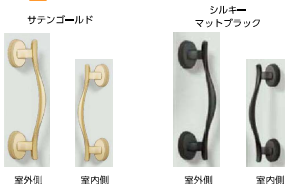

K型

■Wキー

どちらの向きで差し込んでも開けられる、リバーシブル仕様。

W(ウェーブ)キーの特長

○縦向きのカギ穴です。○砂やホコリによるトラブルに有効。

※上記掲載の各写真・イラストはイメージです。見積内容とは異なる場合がありますので、ご注意ください。

◆お願い
 ・商品によっては、改良などにより仕様、寸法、カラーなどに多少の変更が生じる場合がありますのでご了承ください。
 ・商品写真は印刷のため、現物と若干異なる場合があります。実際の商品見本でお確かめください。
 ・商品写真は参考例です。実際に花瓶や小物等を置かれる場合は、落下等の事故がないように取り扱いにご注意ください。
 ・表示価格は、商品代のみメーカー希望小売価格で、取付け・工事費、消費税、セット写真の小物など別途ご負担をお願いいたします。
 ・掲載内容及び写真・図版の無断転載はかたくお断りします。(許可なく転載・流用した場合、損害賠償が発生します。)

LP202001002224

株式会社 LIXIL

断熱玄関ドア ジェスタ2

片開き K 2 仕様

■ハンドル

●バーハンドル
F型[L-Fit]

D型

A型

●レバーハンドル
L型[L-Fit]

K型

■Wキー

どちらの向きで差し込んでも開けられる、リバーシブル仕様。

W(ウェーブ)キーの特長

○縦向きのカギ穴です。○砂やホコリによるトラブルに有効。

※上記掲載の各写真・イラストはイメージです。見積内容とは異なる場合がありますので、ご注意ください。

◆お願い
 ・商品によっては、改良などにより仕様、寸法、カラーなどに多少の変更が生じる場合がありますのでご了承ください。
 ・商品写真は印刷のため、現物と若干異なる場合があります。実際の商品見本でお確かめください。
 ・商品写真は参考例です。実態に花瓶や小物等を置かれる場合は、落下等の事故がないように取り扱いにご注意ください。
 ・表示価格は、商品代のみメーカー希望小売価格で、取付け・工事費、消費税、セット写真の小物など別途ご負担をお願いいたします。
 ・掲載内容及び写真・図版の無断転載はかたくお断りします。(許可なく転載・流用した場合、損害賠償が発生します。)