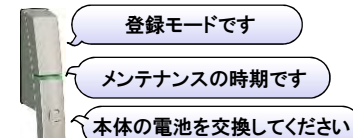

アプリを使ってリモコン操作

※スマートコントロールキーアプリのダウンロードが必要です

ポケットに入れたままハンドルのボタンで

※設置環境やスマートフォンの状態によっては施錠まで最大12秒かかる場合があります。

ワンアクションで2つのカギが連動ロック

おかえりの時は・・・

タグキーを近づけて施錠
または登録済のスマートフォンを身に付けた状態でハンドルボタンを押して施錠

ドアを開けて室内へ

おでかけの時は・・・

タグキーを近づけて施錠
または登録済のスマートフォンを身に付けた状態でハンドルボタンを押して施錠

ワンアクション2ロック

上のカギがロック!

下のカギがロック!

標準装備

■スピーカー搭載

分かりやすい音声ガイドでサポート