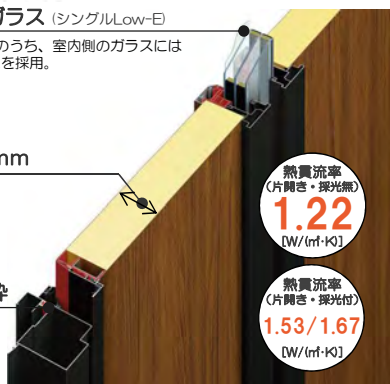

高断熱玄関ドア イノベスト

InnoBest
D50

■高性能断熱パネルと形材断熱枠、トリプルガラスの採用で採光と高い断熱性を両立。優れた断熱性能を発揮する70mm厚の断熱パネルを使用。

形材断熱枠仕様

D50 Basic

トリプルガラス (シングルLow-E)

3枚のガラスのうち、室内側のガラスにはLow-Eガラスを採用。

扉厚70mm

形材断熱枠

熱貫流率
(片開き・採光無)
1.22
[W/(m²·K)]

熱貫流率
(片開き・採光付)
1.53/1.67
[W/(m²·K)]

■車いすもらくらく通れる有効開口

標準サイズでの有効開口は806mmで、車いすでの出入りや大きな荷物の出し入れも余裕をもって行うことができます。
(住宅性能表示【高齢者などへの配慮】等級5)

有効開口寸法(単位: mm)

※子扉を開けた際の寸法です。

枠バリエーション	片開き	親子(入隅)	親子	両開き
有効開口	806	806 865※	806 965※	699 1,420※
DH=23	W	982	1,135	1,235
	H	2,330	2,330	2,330