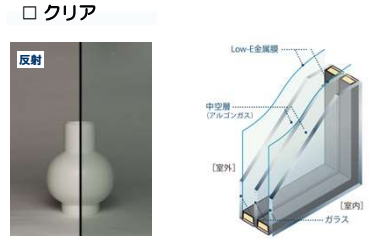

◆ カラーバリエーション

◆ ガラス (トリプルガラス)

□ **日射遮蔽型 [ダブルLow-E]**  
トリプルガラスの外側2枚をLow-Eガラスにすることで、  
断熱を重視するタイプ。

※透過光と反射光で色調が異なって見える場合があります。

標準仕様

□ **日射取得型 [ダブルLow-E]**  
トリプルガラスの外側2枚に透過性を高めた  
ガラスを採用する事で従来の高い断熱性能に  
加え、優れた日射取得率を実現しています。