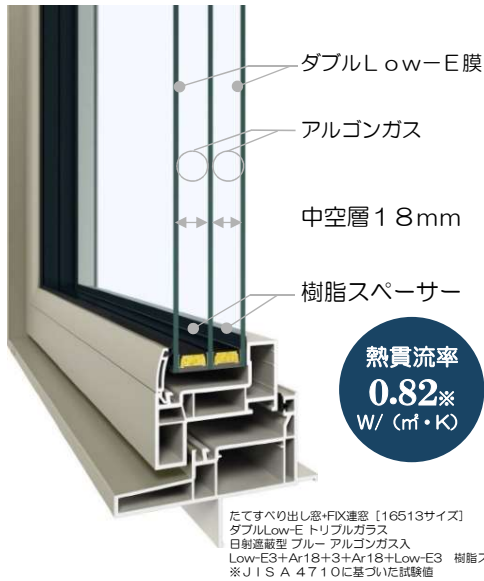

外の**冷たい**空気を室内に伝えにくく、室内の暖かさを逃がさない！  
窓の表面温度差を小さくすることで**窓辺の結露を抑制**します。  
高い遮音(防音)性能により、静寂な室内環境で一年中快適に。

**[スリムフレーム]**  
ガラス面積を大きく取れる  
スリムなフレーム

**[スマートデザイン]**  
室外側からハンドルが見えにくい  
すっきりとした外觀デザイン

**[ラウンドエッジ]**  
ホコリがたまりにくく  
お掃除も簡単