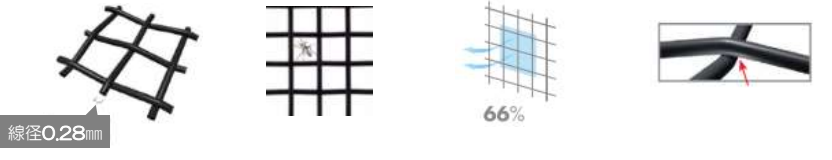

APW® 430

10年保証

[APWシリーズ] 2011年 グッドデザイン賞受賞

[APW430] 平成26年度 省エネ大賞受賞

[APW430] 平成27年度 北国の省エネ・新エネ大賞受賞

中空層 **18mm** のトリプルガラスに**進化**
断熱性能の最大化でより暖かく、快適に
※ツアーアクション窓・引違い窓・引違いテラス戸・
大開口スライディングは除く

— 世界トップクラスの断熱性能と、先進の機能・デザイン —

外の**冷たい**空気を室内に伝えにくく、室内の暖かさを逃がさない！
窓の表面温度差を小さくすることで**窓辺の結露を抑制**します。
高い遮音(防音)性能により、静寂な室内環境で一年中快適に。

[スリムフレーム]
ガラス面積を大きく取れる
スリムなフレーム

[スマートデザイン]
室外側からハンドルが見えにくい
すっきりとした外觀デザイン

[ラウンドエッジ]
ホコリがたまりにくく
お掃除も簡単

[アクリル積層]
樹脂フレームの表面材は
色あせなどの経年変化を抑え、
美しい色合いを長く保ちます。

[従来のAPW430に比べ、断熱性能UP!]
ガラスとしては最も断熱効果が高い18ミリの
中空層で断熱性能がアップしました！

◆ APWは、安心・信頼の「**APW10年保証**」を実現しました。

YKK APでは、フレームと窓を工場で組合せ
「窓」として商品化。最後まで責任を持って
お届けすることで「窓」の**性能と品質を保証**します。
窓のひとつひとつに**シリアルナンバー**を刻み、
製造記録、施工した日時などを辿ることが可能です。

◆ カラーバリエーション

◆ ガラス (トリプルガラス)

□ **日射遮蔽型 [ダブルLow-E]**
トリプルガラスの外側2枚をLow-Eガラスにすることで、
断熱を重視するタイプ。

※透過光と反射光で色調が異なって見える場合があります。

標準仕様

□ **日射取得型 [ダブルLow-E]**
トリプルガラスの外側2枚に透過性を高めた
ガラスを採用する事で従来の高い断熱性能に
加え、優れた日射取得率を実現しています。

※透過光と反射光で色調が異なって見える場合があります。

◆ 網戸

□ 横引きロール網戸 XMY

横引きで開閉らくらく。ワンアクションの簡単操作で
開閉できます。スッキリ収納で開放感アップ！

■ 閉めるとき
可動枠全体が自然に落ち込み、
ツメにひっかかり固定されます。

■ 開けるとき
ツマミを上げるだけの
ワンアクションで
自動収納されます。

□ 上げ下げロール網戸 XMW

ボールチェーンを引くだけのかんたん操作で、
スムーズに開閉できます。

■ ループレス仕様
安全性に配慮した1本ひも。
たてレールに固定できる、
便利なクリップ機能付き引手。

■ 快適お掃除
収納できるので、ネットが汚れ
にくくなります。ケースカバーを
開くことでネットの室外側も
お掃除できます。

◆ 網戸ネット

□ ブラックネット