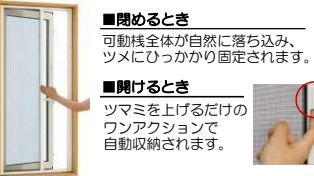

◆ カラーバリエーション

◆ ガラス (トリプルガラス)

□ **日射遮蔽型 [ダブルLow-E]**  
トリプルガラスの外側2枚をLow-Eガラスにすることで、  
断熱を重視するタイプ。

※透過光と反射光で色調が異なって見える場合があります。

標準仕様

□ **日射取得型 [ダブルLow-E]**  
トリプルガラスの外側2枚に透過性を高めた  
ガラスを採用する事で従来の高い断熱性能に  
加え、優れた日射取得率を実現しています。

※透過光と反射光で色調が異なって見える場合があります。

◆ 網戸

□ 横引きロール網戸 XMY

横引きで開閉らくらく。ワンアクションの簡単操作で  
開閉できます。スッキリ収納で開放感アップ！

■ 閉めるとき  
可動枠全体が自然に落ち込み、  
ツメにひっかかり固定されます。

■ 開けるとき  
ツマミを上げるだけの  
ワンアクションで  
自動収納されます。

□ 上げ下げロール網戸 XMW

ボールチェーンを引くだけのかんたん操作で、  
スムーズに開閉できます。