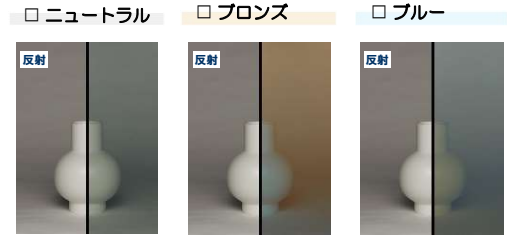

**[アクリル積層]**  
樹脂フレームの表面材は  
色あせなどの経年変化を抑え、  
美しい色合いを長く保ちます。

**[従来のAPW430に比べ、断熱性能UP!]**  
ガラスとしては最も断熱効果が高い18ミリの  
中空層で断熱性能がアップしました！

◆ APWは、安心・信頼の「**APW10年保証**」を実現しました。

YKK APでは、フレームと窓を工場で組合せ  
「窓」として商品化。最後まで責任を持って  
お届けすることで「窓」の**性能と品質を保証**します。  
窓のひとつひとつに**シリアルナンバー**を刻み、  
製造記録、施工した日時などを辿ることが可能です。

◆ カラーバリエーション

◆ ガラス (トリプルガラス)

□ **日射遮蔽型 [ダブルLow-E]**  
トリプルガラスの外側2枚をLow-Eガラスにすることで、  
断熱を重視するタイプ。

※透過光と反射光で色調が異なって見える場合があります。

標準仕様

□ **日射取得型 [ダブルLow-E]**  
トリプルガラスの外側2枚に透過性を高めた  
ガラスを採用する事で従来の高い断熱性能に  
加え、優れた日射取得率を実現しています。