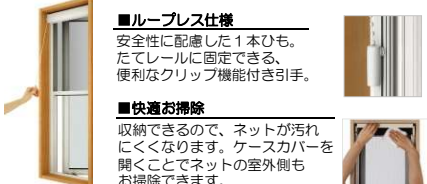

◆ カラーバリエーション

◆ ガラス (トリプルガラス)

□ **日射遮蔽型 [ダブルLow-E]**  
トリプルガラスの外側2枚をLow-Eガラスにすることで、  
断熱を重視するタイプ。

※透過光と反射光で色調が異なって見える場合があります。

標準仕様

□ **日射取得型 [ダブルLow-E]**  
トリプルガラスの外側2枚に透過性を高めた  
ガラスを採用する事で従来の高い断熱性能に  
加え、優れた日射取得率を実現しています。

※透過光と反射光で色調が異なって見える場合があります。

◆ 網戸

□ 横引きロール網戸 XMY

横引きで開閉らくらく。ワンアクションの簡単操作で  
開閉できます。スッキリ収納で開放感アップ！

■ 閉めるとき  
可動枠全体が自然に落ち込み、  
ツメにひっかかり固定されます。

■ 開けるとき  
ツマミを上げるだけの  
ワンアクションで  
自動収納されます。

□ 上げ下げロール網戸 XMW

ボールチェーンを引くだけのかんたん操作で、  
スムーズに開閉できます。

■ ループレス仕様  
安全性に配慮した1本ひも。  
たてレールに固定できる、  
便利なクリップ機能付き引手。

■ 快適お掃除  
収納できるので、ネットが汚れ  
にくくなります。ケースカバーを  
開くことでネットの室外側も  
お掃除できます。

◆ 網戸ネット

□ ブラックネット