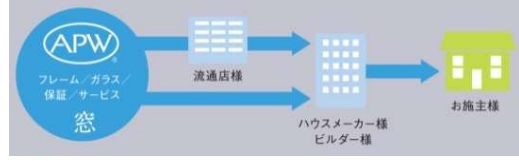

◆ APWは、安心・信頼の「**APW10年保証**」を実現しました。