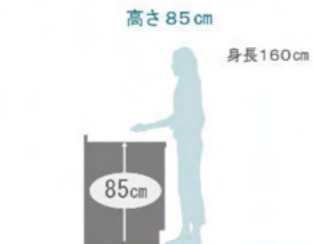

汚れが染み込みにくい。

手前の水返しはすっきり
スマートな形状に。

ベーシックホワイト

シンク

※表示寸法は内寸法です。深さ約19.5cm
※水栓の位置は左右が選べます。

ステンレス排水口

スキットシンク

シンクの中のお手入れもシンクまわりの
片づけも、スキットとはかどるシンクです。

食器洗い乾燥機用キャビネット

メラミン底板 ダンバー付ローラーレール

※下段は引出しではありません。
上段引出し 浅型用

扉のお手入れラクラク

汚れが拭き取りやすく、
お手入れが簡単な扉です。
※L1シリーズとK8シリーズは除く

※長くお使いいただくために、やわ
らかい布でお手入れしてください。

ワークトップ高さ

ワークトップ高さの目安は $\text{身長(cm)} \div 2 + 5\text{cm}$