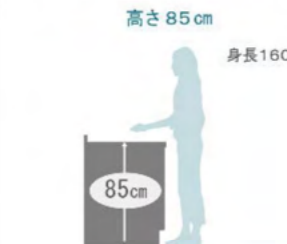

優れた耐熱性を実現。 人造大理石トップ
汚れが染み込みにくい。

シンク

※表示寸法は内寸法です。深さ約19.5cm
※水栓の位置は左右が選べます。

ステンレス排水口
スキットシンク

シンクの中のお手入れもシンクまわりの片づけも、スキットとはかどるシンクです。

まな板スタンド付ワイヤーポケット

独自の底面形状と段差のコンビネーションで、シンクの奥の段差に向けて汚れやゴミをスムーズに洗い流せます。

シンク用キャビネット

※長くお使いいただくために、やわらかい布でお手入れしてください。

ワークトップ高さ

ワークトップ高さの目安は 身長(cm)÷2+5cm

商品コンセプト

眺めのいいキッチンが、家づくりの中心になる。

※各写真・イラストはイメージです。見積内容とは異なる場合がありますので、ご注意ください。

マークは住宅省エネ2024キャンペーンの対象製品です。
詳細は国の公式ホームページ(二次元コード)にてご確認をお願いします。条件によって対象可否や補助額、期間が異なります。