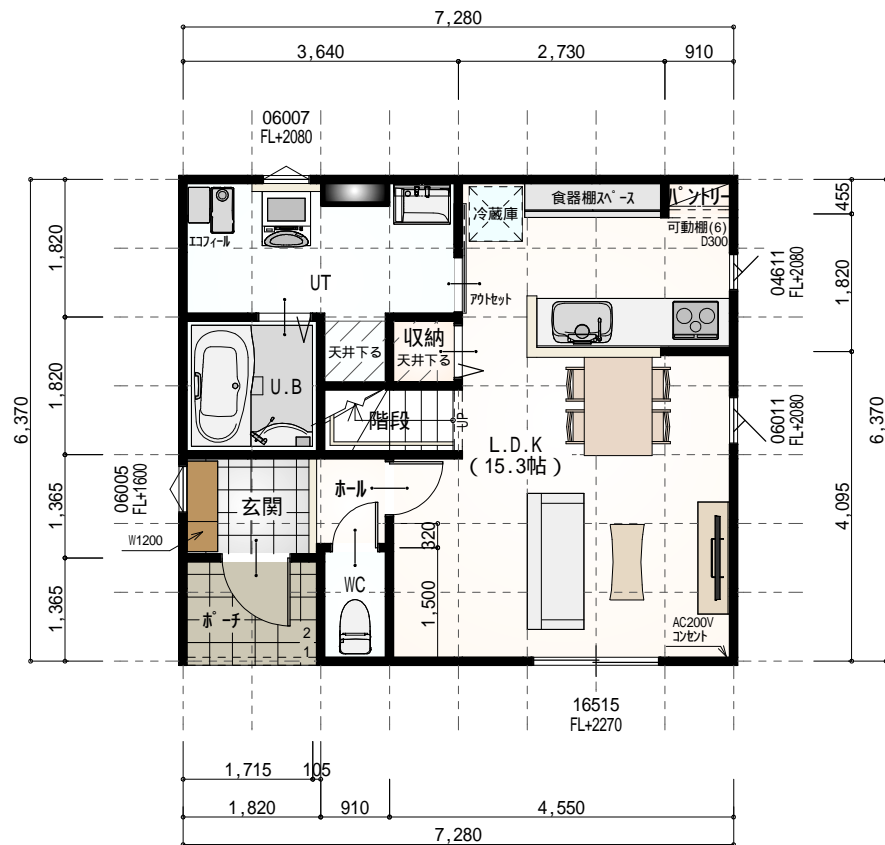

# 企画 27.25坪南・W4K

# 企画 27.25坪南・W4K

1階床面積 13.25坪  
 2階床面積 14.00坪  
 延床面積 27.25坪

1階 平面図 S:1/100

2階 平面図 S:1/100