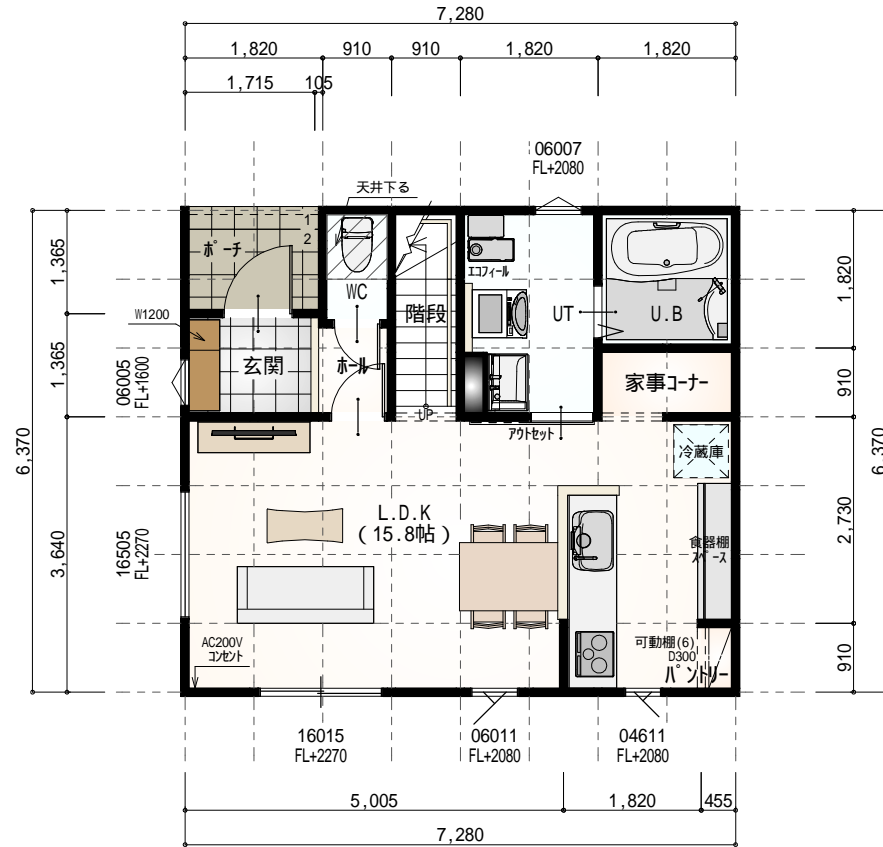

企画 27.25坪北・W4K

企画 27.25坪北・W4K

1階床面積 13.25坪
 2階床面積 14.00坪
 延床面積 27.25坪

1階 平面図 S:1/100

2階 平面図 S:1/100