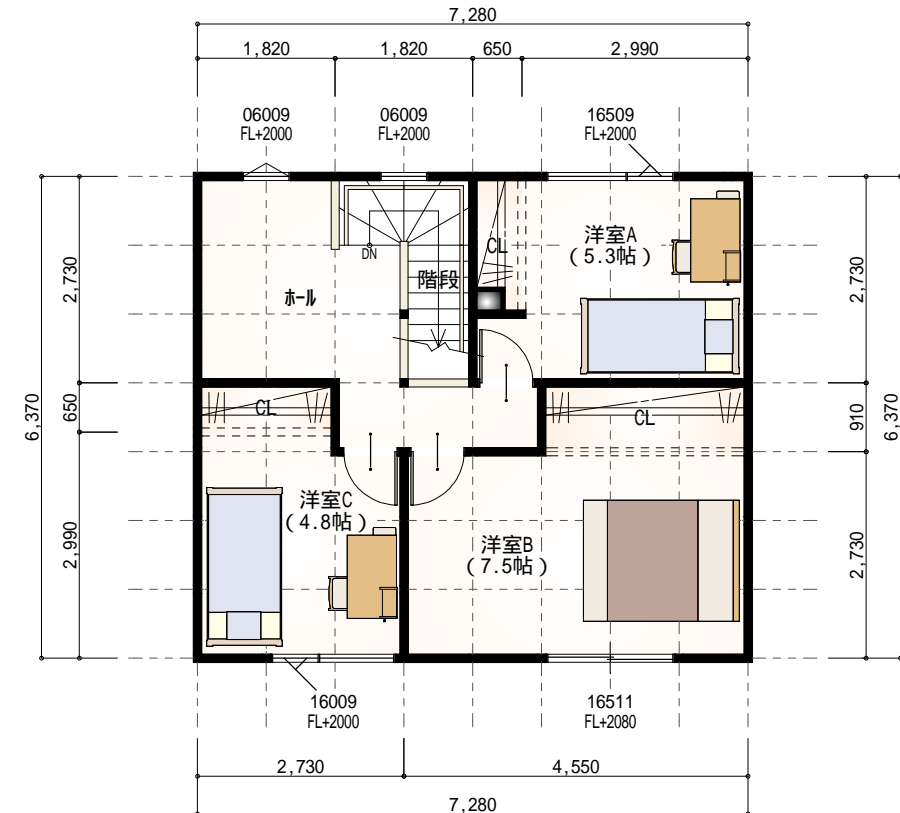

企画 27.25坪北・W4K

企画 27.25坪北・W4K

1階床面積 13.25坪
 2階床面積 14.00坪
 延床面積 27.25坪

1階 平面図 S:1/100

2階 平面図 S:1/100