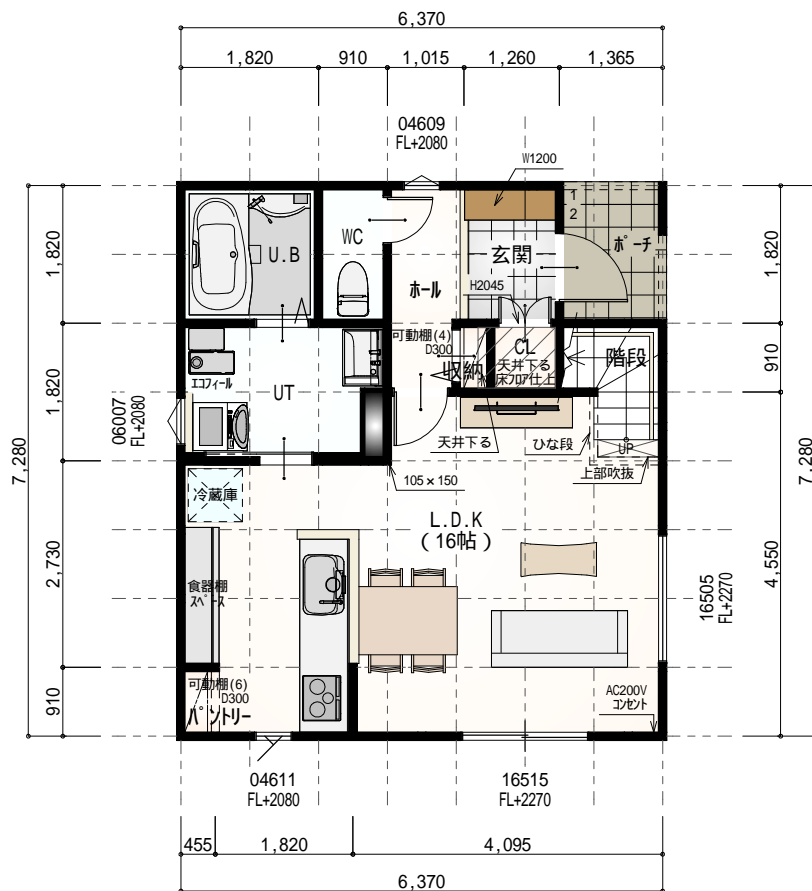

企画 27.25坪北・W3.5K

企画

27.25坪北・W3.5K

1階床面積 13.25坪
 2階床面積 14.00坪
 延床面積 27.25坪

1階 平面図 S:1/100

2階 平面図 S:1/100