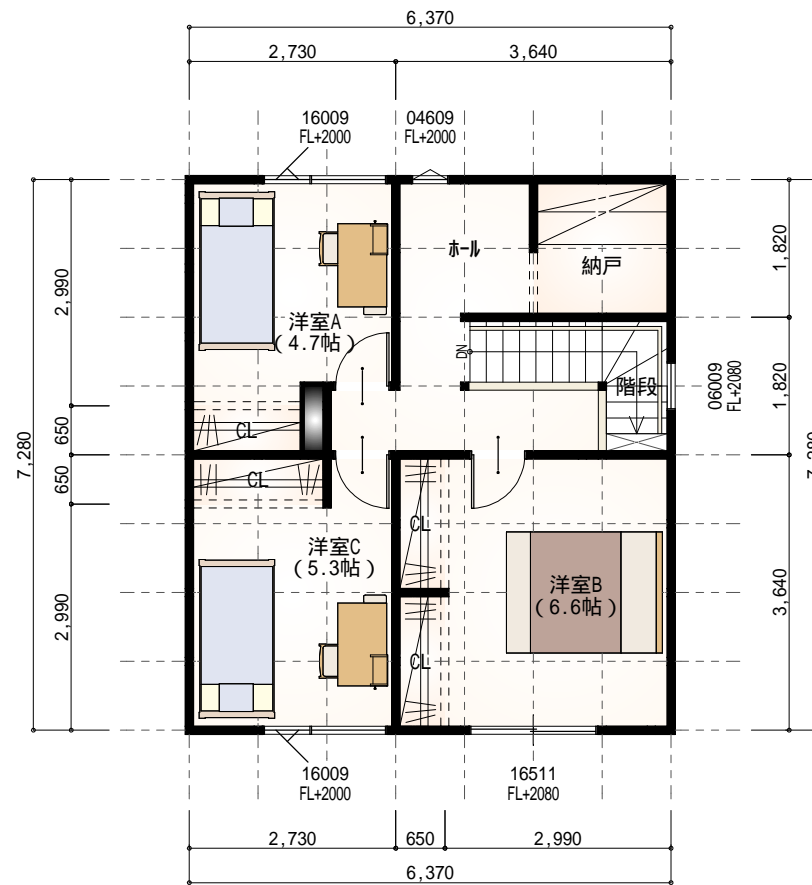

企画 27.25坪北・W3.5K

企画

27.25坪北・W3.5K

1階床面積 13.25坪
 2階床面積 14.00坪
 延床面積 27.25坪

1階 平面図 S:1/100

2階 平面図 S:1/100